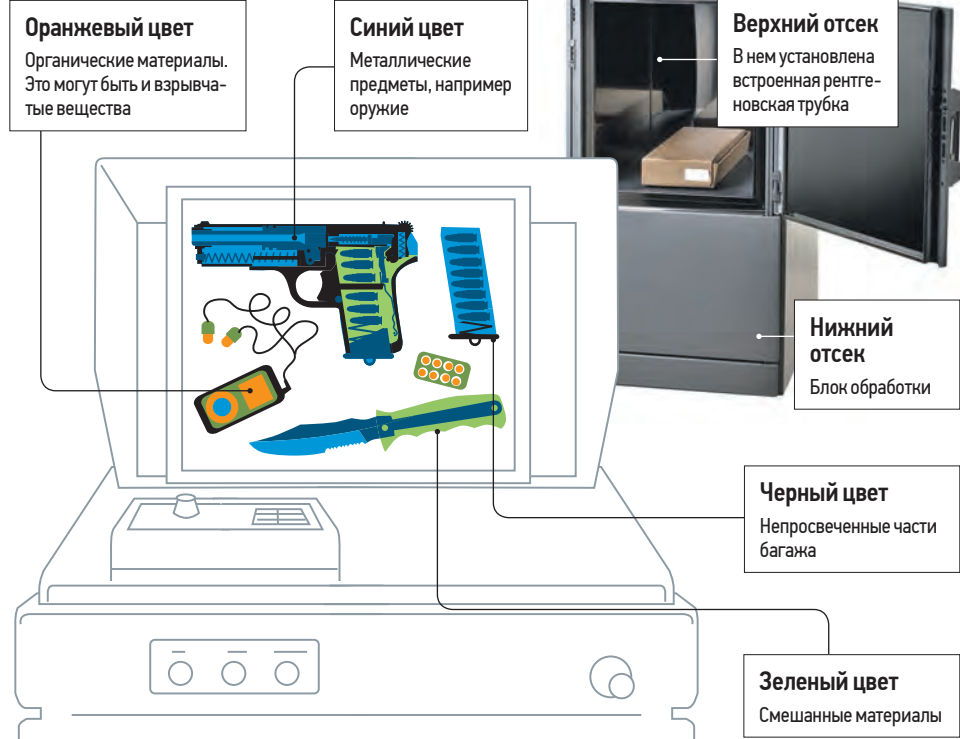

Подготовка

Символ года закольцевали

■ В вестибюлях 20 станций Московского центрального кольца установят новогодние елки.

Символы Нового года будут установлены таким образом, чтобы не мешать движению пассажиропотока. — Новогодние елки разместят в тех местах вестибюлей станций МЦК, где они не помешают движению пассажиров. Тем не менее они будут хорошо видны», — рассказал замэра Москвы, руководитель Департамента транспорта и развития дорожно-тран-

спортной инфраструктуры Максим Ликсутов.

Самую большую из новогодних елок, около трех метров в высоту, уже установили возле входа на станцию «Лужники». Остальные ели будут установлены внутри транспортно-пересадочных узлов, возле касс и турникетов. Высота деревьев составит порядка 1,5 метра.

Планируется, что в конце декабря на пяти станциях МЦК появятся Дед Мороз и Снегурочка.

Ольга Коренева
vecher@vm.ru

Говорит и показывает «ВМ»

- Завтра в 14:00 — **круглый стол** «Москва новогодняя. Столица готовится встретить праздник». Присоединяйтесь к нам на сайте vm.ru.
- Завтра, в 20:00 — **«Площадь Согласия»**. Новый музыкальный проект, в котором может попробовать себя каждый. В прямом радиоэфире на сайте vm.ru.
- Четверг, в 14:00 — **круглый стол** «Дым Отечества. В плену заблуждений». В прямом эфире на сайте vm.ru.

Как это устроено

Всевидящее око разглядит угрозу

Умная техника на страже безопасности

■ **Обеспечение безопасности пассажиров — одна из главных задач сотрудников метро. В этом деле им помогает специальная техника. Корреспондент «Вечерки» узнал, как это происходит.**