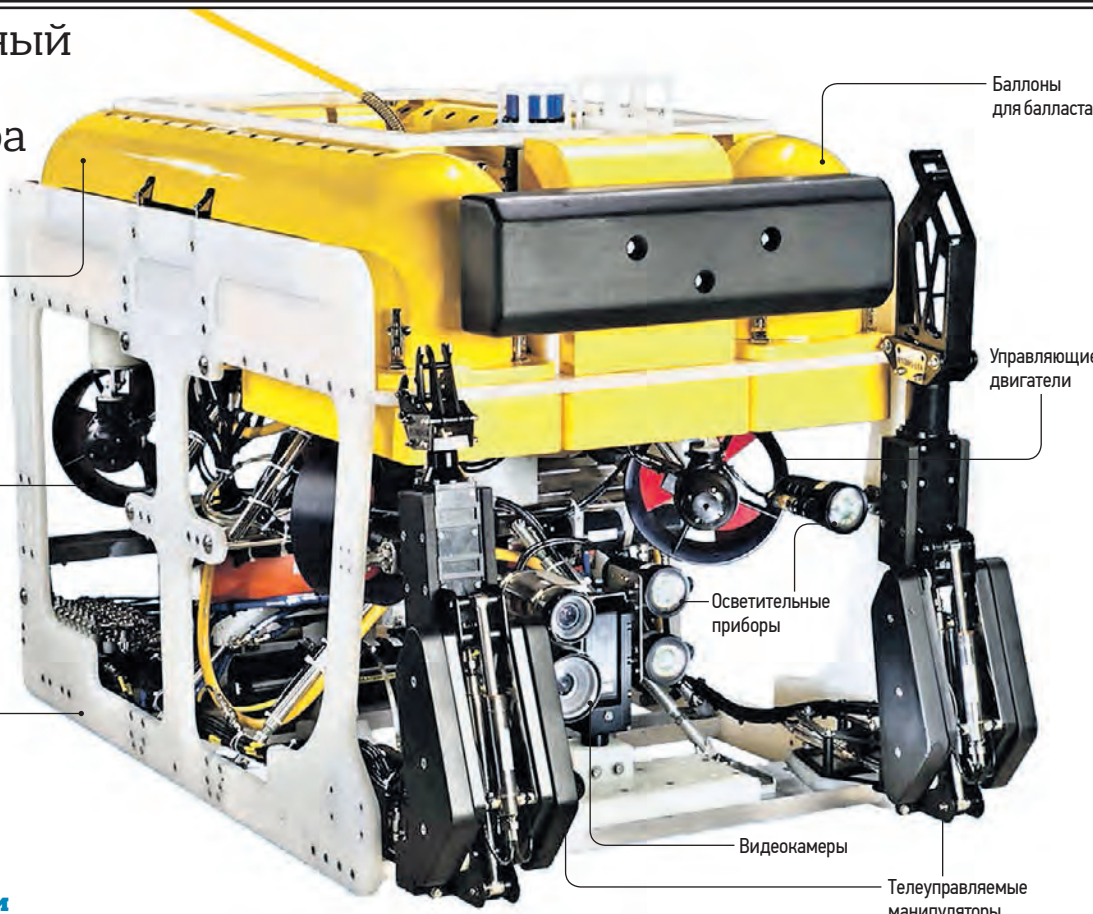

Баллоны для балласта

Управляющие двигатели

Осветительные приборы

Видеокамеры

Телеуправляемые манипуляторы

SREDA
ЖИЛОЙ КВАРТАЛ