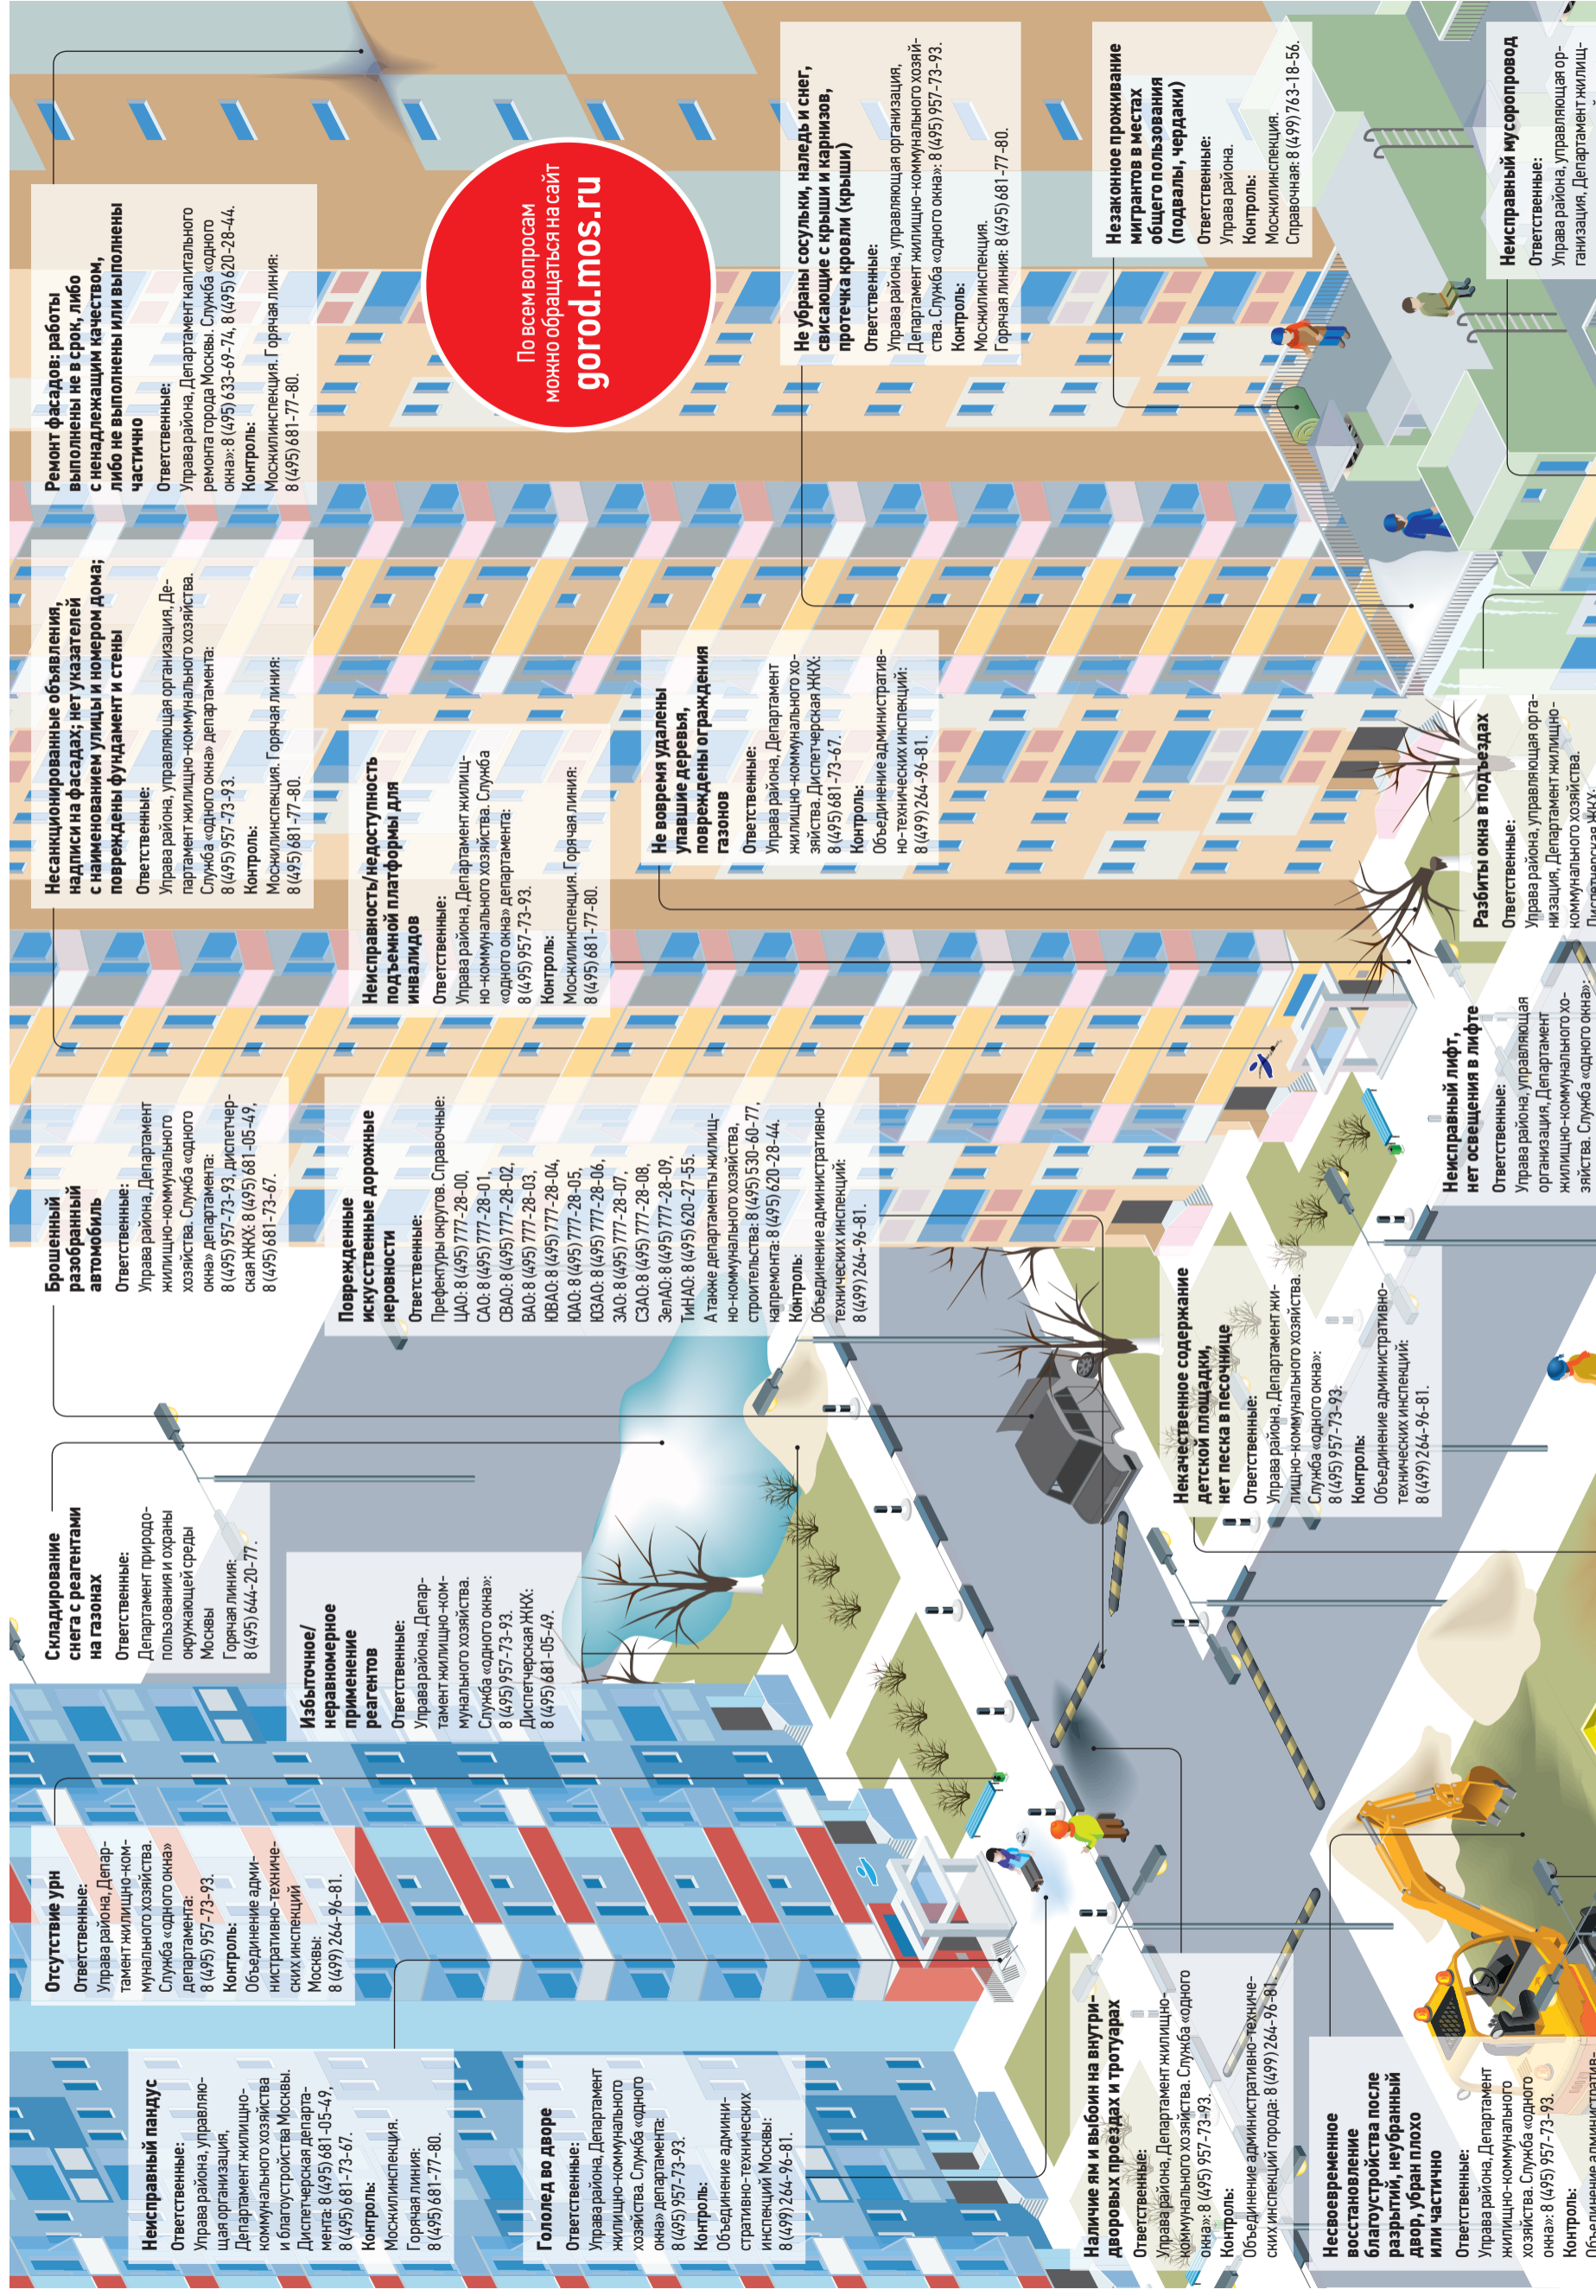

Жаловаться здесь

Не убирают двор, плохо выкрасили подъезд, на детской площадке сломались качели. Куда звонить и кому пожаловаться? Газета «Москва Центр» решила разобраться, куда обращаться жителю округа, если он недоволен обслуживанием многоквартирного дома и двора. Телефоны, приведенные ниже, взяты с сайта Департамента ЖКХ и благоустройства, а также других служб и ведомств. Номера актуальны на момент выхода газеты.

Отсутствие урн
Ответственные: Управа района, Департамент жилищно-коммунального хозяйства «одного окна»
Служба «одного окна»: 8 (495) 957-73-93.
Контроль: Объединение административно-технических инспекций
Москва: 8 (499) 264-96-81.

Складирование снега с реагентами на газонах
Ответственные: Департамент пользования и охраны окружающей среды
Москва
Горячая линия: 8 (495) 644-20-77.

Брошенный разобраный автомобиль
Ответственные: Управа района, Департамент жилищно-коммунального хозяйства «одного окна»
Служба «одного окна»: 8 (495) 957-73-93, диспетчерская ЖКХ: 8 (495) 681-05-49, 8 (495) 681-73-67.

Несанкционированные объявления, надписи на фасадах; нет указателей с наименованием улицы и номером дома; повреждены фундамент и стены
Ответственные: Управа района, управляющая организация, Департамент жилищно-коммунального хозяйства.
Служба «одного окна»: 8 (495) 957-73-93.
Контроль: Мосжилинспекция. Горячая линия: 8 (495) 681-77-80.

Ремонт фасадов: работы выполнены не в срок, либо с ненадлежащим качеством, либо не выполнены или выполнены частично
Ответственные: Управа района, Департамент капитального ремонта города Москвы. Служба «одного окна»: 8 (495) 633-69-74, 8 (495) 620-28-44.
Контроль: Мосжилинспекция. Горячая линия: 8 (495) 681-77-80.

Избыточное/неравномерное применение реагентов
Ответственные: Управа района, Департамент жилищно-коммунального хозяйства.
Служба «одного окна»: 8 (495) 957-73-93.
Диспетчерская ЖКХ: 8 (495) 681-05-49.

Поврежденные дорожные неровности
Ответственные: Префектуры округов. Справочные: ЦАО: 8 (495) 777-28-00, САО: 8 (495) 777-28-01, СВАО: 8 (495) 777-28-02, ВАО: 8 (495) 777-28-03, ЮВАО: 8 (495) 777-28-04, ЮАО: 8 (495) 777-28-05, ЮЗАО: 8 (495) 777-28-06, СЗАО: 8 (495) 777-28-07, ЗелАО: 8 (495) 777-28-08, ТиНАО: 8 (495) 620-27-55.
А также департаменты жилищно-коммунального хозяйства: Капремонта: 8 (495) 530-60-77, 8 (495) 620-28-44.
Контроль: Объединение административно-технических инспекций: 8 (499) 264-96-81.

Неисправности/недоступность подвальной платформы для инвалидов
Ответственные: Управа района, Департамент жилищно-коммунального хозяйства. Служба «одного окна»: 8 (495) 957-73-93.
Контроль: Мосжилинспекция. Горячая линия: 8 (495) 681-77-80.

Неисправный лифт, нет освещения в лифте
Ответственные: Управа района, управляющая организация, Департамент жилищно-коммунального хозяйства. Служба «одного окна»: 8 (495) 957-73-93.
Контроль: Объединение административно-технических инспекций: 8 (499) 264-96-81.

По всем вопросам можно обращаться на сайт gorod.mos.ru

Гололед во дворе
Ответственные: Управа района, Департамент жилищно-коммунального хозяйства «одного окна»
Служба «одного окна»: 8 (495) 957-73-93.
Контроль: Объединение административно-технических инспекций
Москва: 8 (499) 264-96-81.